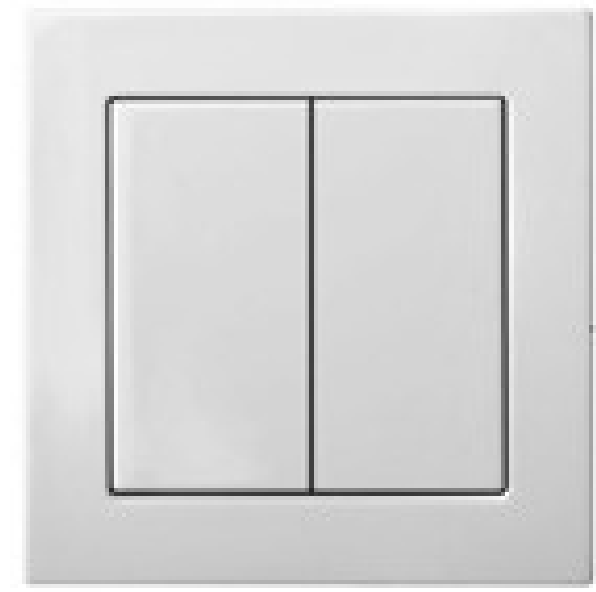

PRASUTUVAS SU SPINTELE

Vonios spintelė su praustuviu Riva Essence SA63-2
Balta, 35 cm x 61.2 cm x 50 cm

Vonios spintelė su praustuviu Riva
Ažuolo, 35.8 cm x 45.5 cm x 54 cm

VEIDRODIS

Veidrodis Homla Elora 872001
80 cm x 80 cm, juoda, kabinamas

Veidrodis BD ART
60 cm x 60 cm, kabinamas

ELEKTRA

APŠVIETIMAS IR ELEKTROS INSTALIACIJA

Šviestuvai plafonas Standard Toro
18W, LED, 4000 °K

Šviestuvai įmontuojama panelė
8W LED, Ø9

1kl. jungiklis,
be rėmelio

2kl. jungiklis,
be rėmelio

3kl. jungiklis,
be rėmelio

Lizdas, su žeminiu
SCHUKO

2 lizdų USB kroviklis

SCHUKO lizdas & USB
A+C įkroviklis

DAŽAI „FLUGGER“

Spalvos derinamos individualiai.