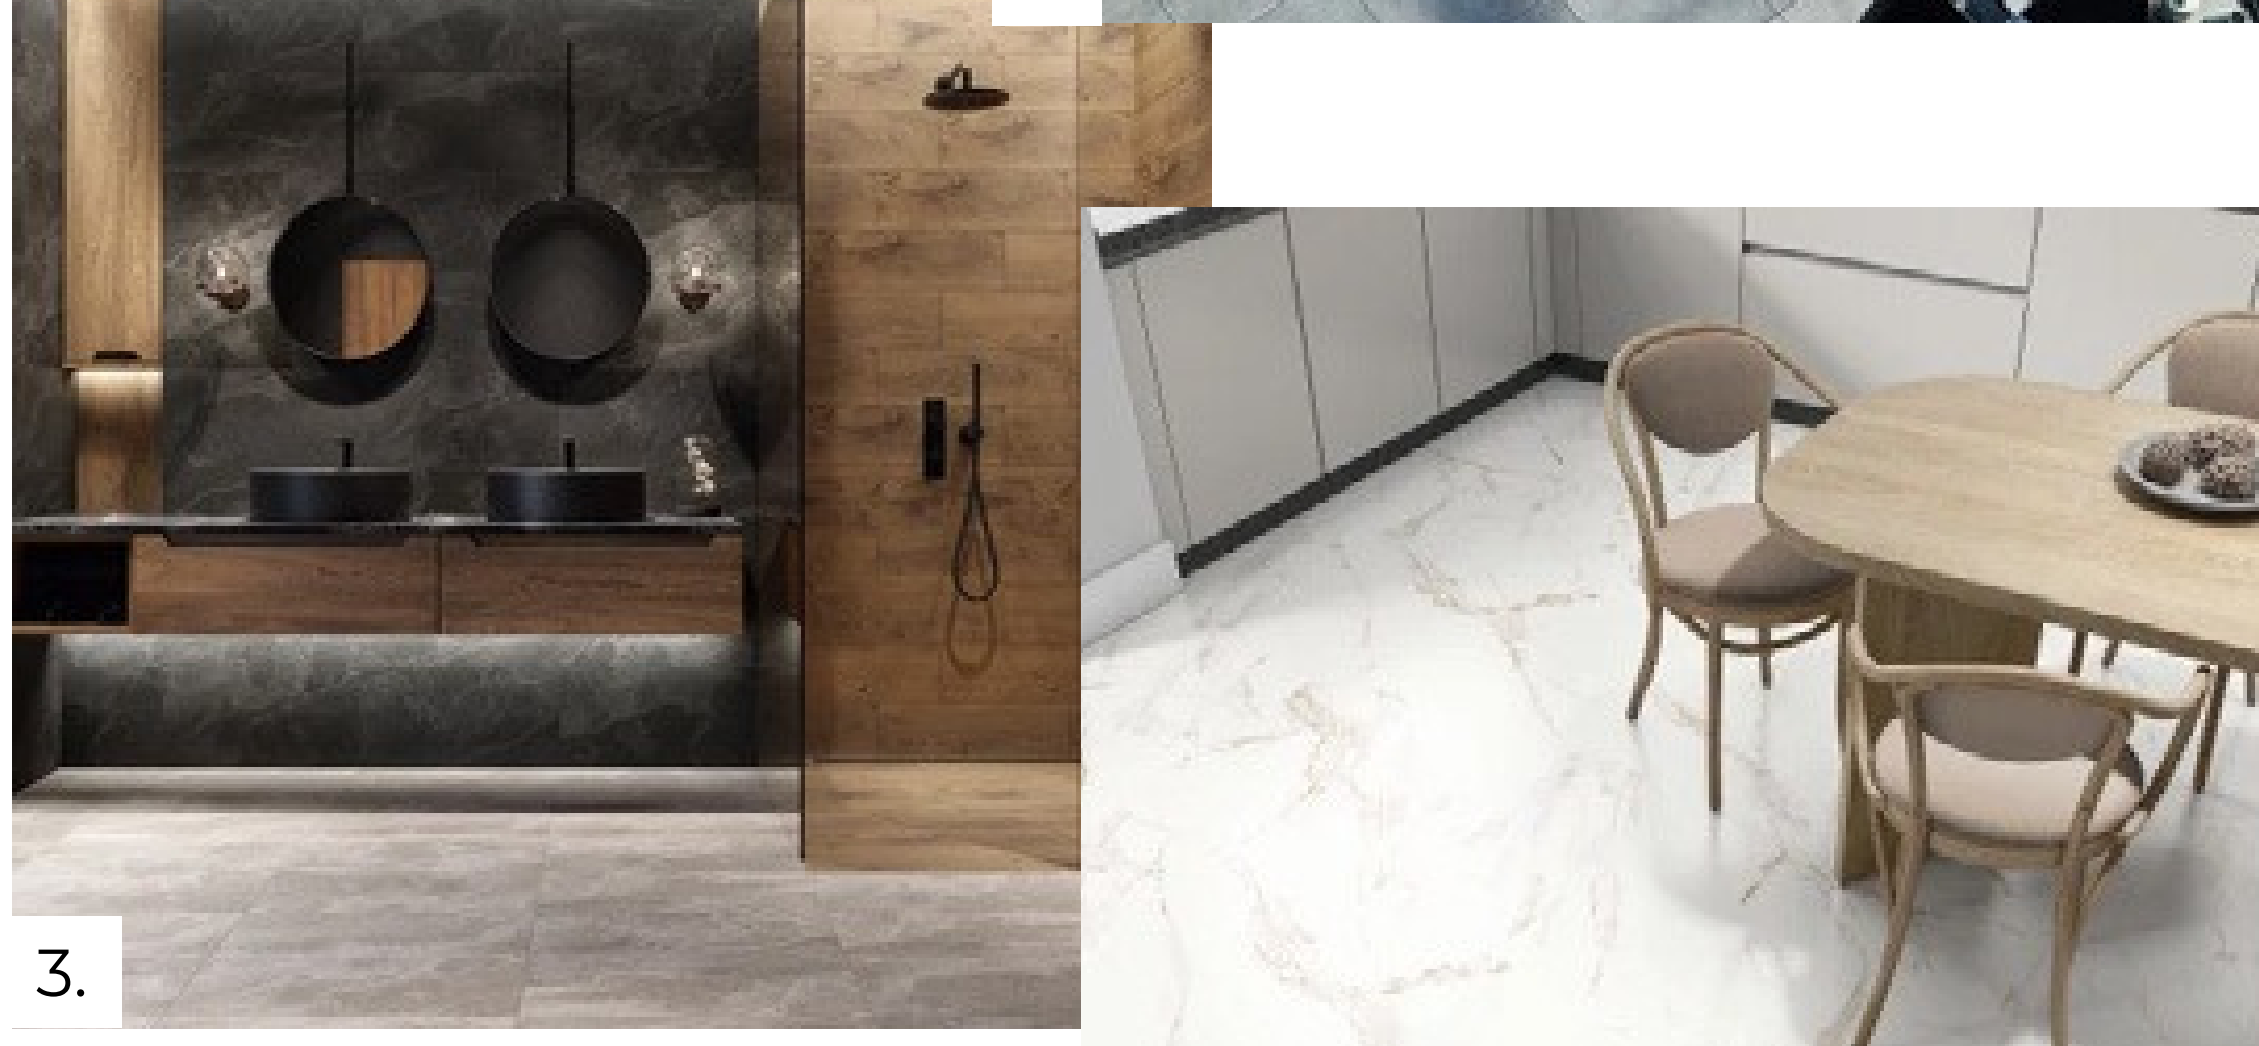

GRINDŲ PLYTELĖS