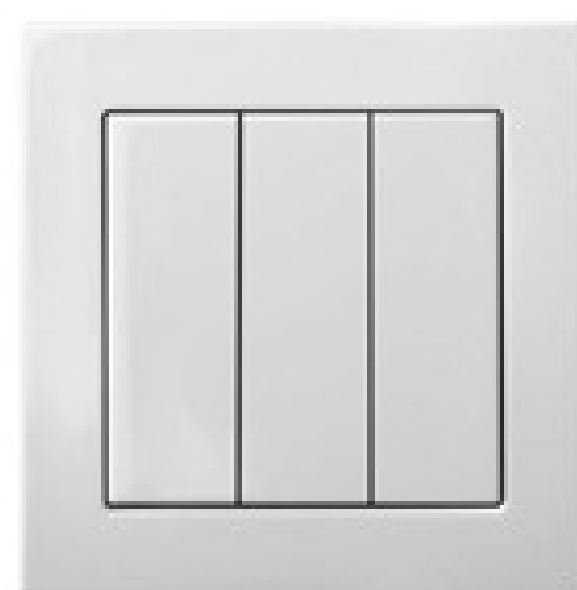

PRASUTUVAS SU SPINTELE

Vonios spintelė su praustuviu Riva Essence SA63-2
Balta, 35 cm x 61.2 cm x 50 cm

Vonios spintelė su praustuviu Riva
Ažuolo, 35.8 cm x 45.5 cm x 54 cm

VEIDRODIS

Veidrodis Homla Elora 872001
80 cm x 80 cm, juoda, kabinamas

Veidrodis BD ART
60 cm x 60 cm, kabinamas

ELEKTRA

APŠVIETIMAS IR ELEKTROS INSTALIACIJA

Šviestuvai plafonas Standard Toro
18W, LED, 4000 °K

Šviestuvai įmontuojama panelė
8W LED, Ø9

1kl. jungiklis,
be rėmelio

2kl. jungiklis,
be rėmelio

3kl. jungiklis,
be rėmelio

Lizdas, su žeminiu
SCHUKO

2 lizdų USB kroviklis

SCHUKO lizdas & USB
A+C įkroviklis

DAŽAI „FLUGGER“

Spalvos derinamos individualiai.