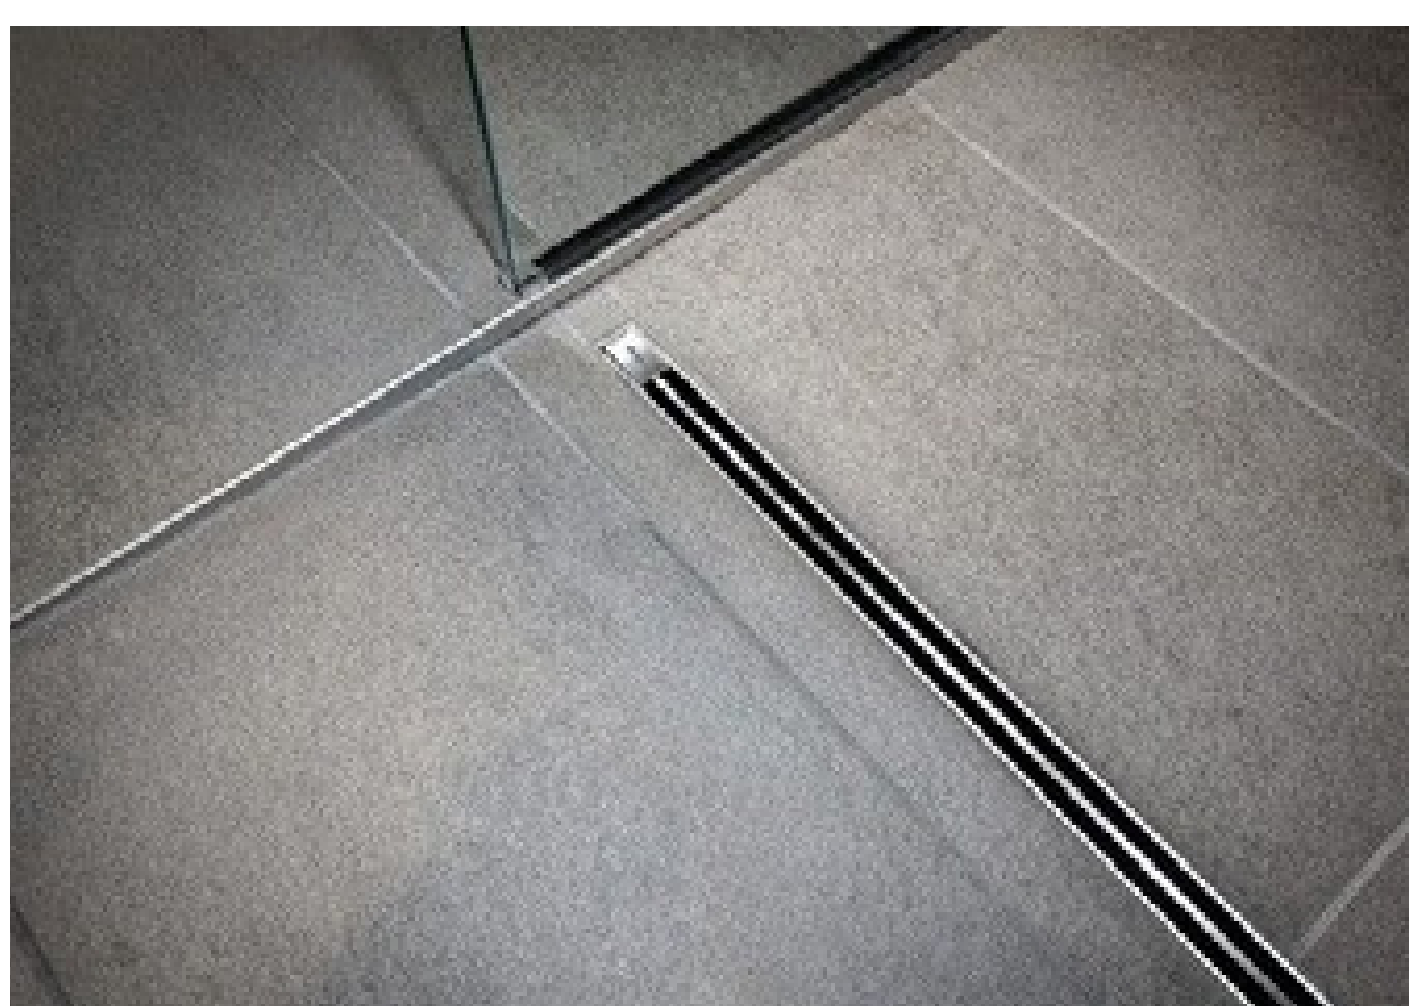

## DUŠO LATAKAS

Dušo latakas VIEGA ADVANTIX

300-1200 mm su matinėmis grotelėmis, varis