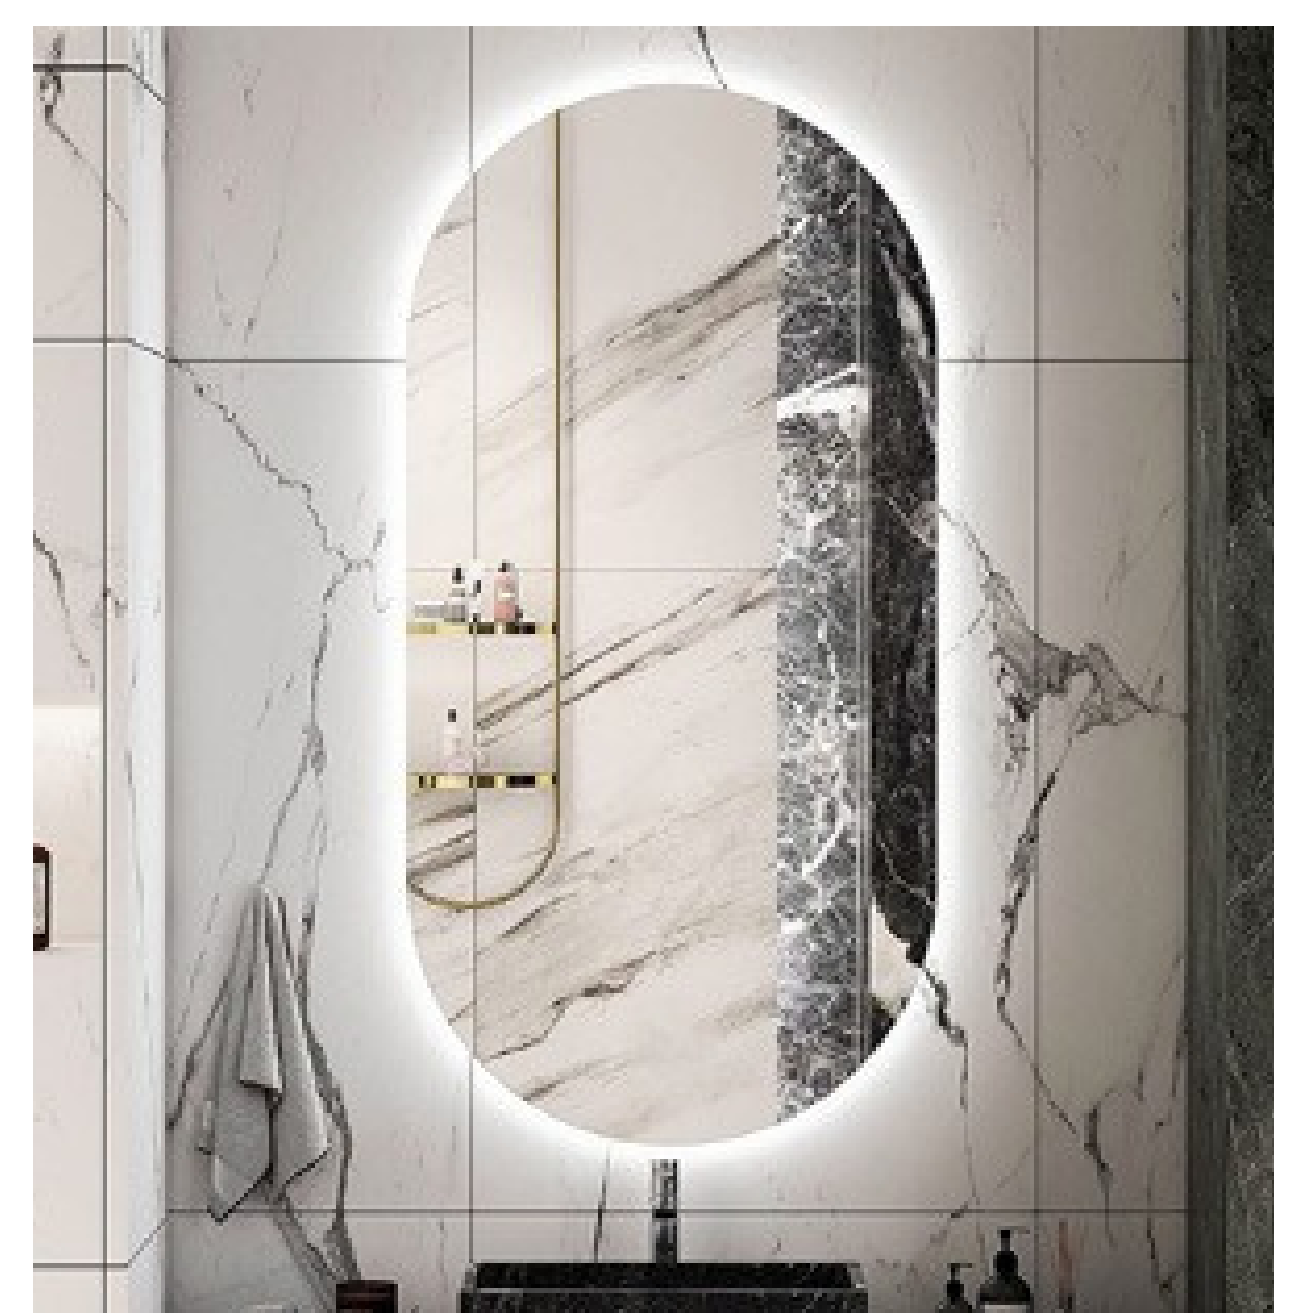

Veidrodis apvalintas + foninis apšvietimas