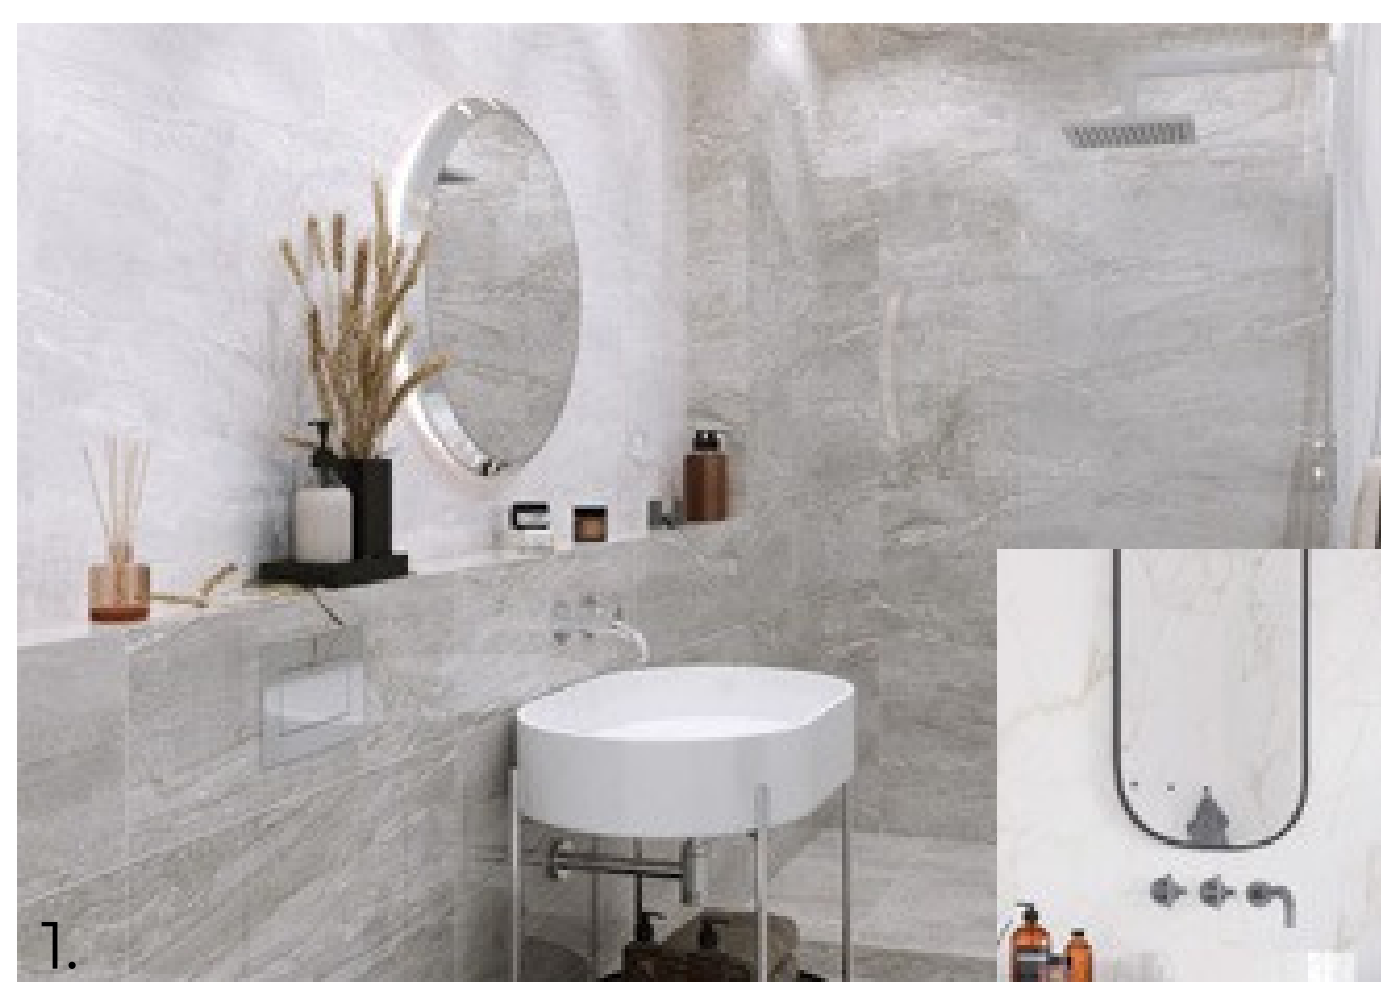

GRINDJUOSTĖS

Grindjuostė
58MM, FU062, MDF, balta