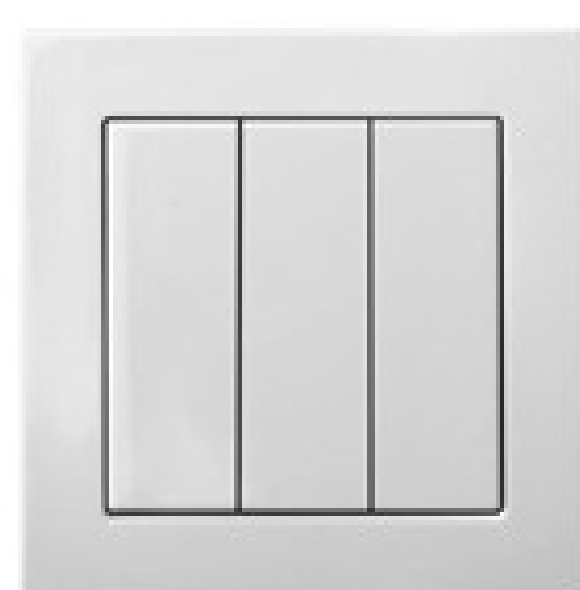

3kl. jungiklis,
be rėmelio