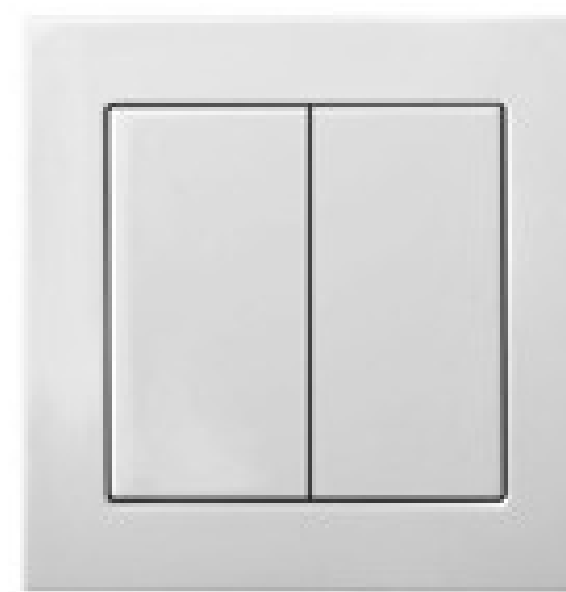

2kl. jungiklis,
be rėmelio